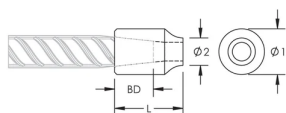

Peso unitário: 0.06 kg

Quantidade por embalagem: 555

DETALHES ADICIONAIS DO PRODUTO

Bar dimensions and weights listed may vary by region. Coupler sizes not shown may be available by special order. Contact your nVent LENTON representative for more information.

The design of the weld, the selection of electrode, and other relevant choices depend on the chemical and physical properties of the structural steel to which the couplers are welded. Engineers who design assemblies should adhere to all appropriate regulations.

Suffix "EE" has been added to some part numbers to clarify design version among regions.

DIAGRAMAS

AVISO

Os produtos nVent devem ser instalados e utilizados apenas conforme indicado nas fichas de instrução do produto e materiais de treinamento da nVent. As fichas de instrução estão disponíveis em www.nVent.com e com nossos representantes de atendimento ao cliente nVent. A instalação inadequada, uso incorreto, aplicação incorreta ou outra falha qualquer em seguir completamente as instruções e avisos da nVent podem levar ao mau funcionamento do produto, danos à propriedade, lesões corporais graves e morte, e/ou anular sua garantia.

América do Norte

+1 800 753 9221

Opção 1 – Apoio ao cliente

Opção 2 – Assistência

técnica

Europa

Países Baixos:

+31 800-0200135

França:

+33 800 901 793

Europa

Alemanha:

800 1890272

Outros países:

+31 13 5835404