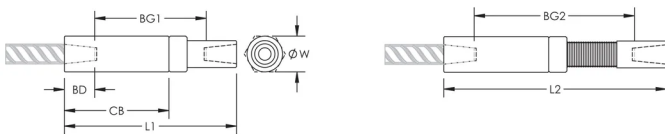

Tamanho da viga de reforço, metric: 10 mm

Tamanho da viga de reforço, EUA: #3

Diâmetro ($\varnothing$): 25 mm

Comprimento 1 (L1): 120 mm

Comprimento 2 (L2): 155 mm

Bar Depth (BD): 18mm

Bar Gap 1 (BG1): 84mm

Bar Gap 2 (BG2): 119mm

Coupler Body (CB): 70mm

Peso unitário: 0.36 kg

Designed to Meet: AASHTO;ABNT NBR 8548:1984;ACI 318 Type 1 (125% Specified Yield);ACI 318 Type 2 (Specified Tensile);ACI 349;ACI 359;AS3600

Quantidade por embalagem: 60

DETALHES ADICIONAIS DO PRODUTO

Bar dimensions and weights listed may vary by region. Coupler sizes not shown may be available by special order. Contact your nVent LENTON representative for more information.

DIAGRAMAS

AVISO

Os produtos nVent devem ser instalados e utilizados apenas conforme indicado nas fichas de instrução do produto e materiais de treinamento da nVent. As fichas de instrução estão disponíveis em www.nVent.com e com nossos representantes de atendimento ao cliente nVent. A instalação inadequada, uso incorreto, aplicação incorreta ou outra falha qualquer em seguir completamente as instruções e avisos da nVent podem levar ao mau funcionamento do produto, danos à propriedade, lesões corporais graves e morte, e/ou anular sua garantia.