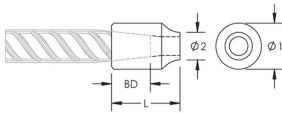

Bar Depth (BD): 18mm

Peso unitário: 0.05 kg

Quantidade por embalagem: 500

DETALHES ADICIONAIS DO PRODUTO

Bar dimensions and weights listed may vary by region. Coupler sizes not shown may be available by special order. Contact your nVent LENTON representative for more information.

The design of the weld, the selection of electrode, and other relevant choices depend on the chemical and physical properties of the structural steel to which the couplers are welded. Engineers who design assemblies should adhere to all appropriate regulations.

Suffix "EE" has been added to some part numbers to clarify design version among regions.

DIAGRAMAS

AVISO

Os produtos nVent devem ser instalados e utilizados apenas conforme indicado nas fichas de instrução do produto e materiais de treinamento da nVent. As fichas de instrução estão disponíveis em www.nVent.com e com nossos representantes de atendimento ao cliente nVent. A instalação inadequada, uso incorreto, aplicação incorreta ou outra falha qualquer em seguir completamente as instruções e avisos da nVent podem levar ao mau funcionamento do produto, danos à propriedade, lesões corporais graves e morte, e/ou anular sua garantia.

América do Norte

+1 800 753 9221

Opção 1 – Apoio ao cliente

Opção 2 – Assistência

técnica

Europa

Países Baixos:

+31 800-0200135

França:

+33 800 901 793

Europa

Alemanha:

800 1890272

Outros países:

+31 13 5835404