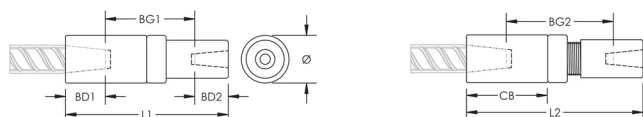

Comprimento 2 (L2): 119 mm

Bar Depth 1 (BD1): 24mm

Bar Depth 2 (BD2): 19mm

Bar Gap 1 (BG1): 49mm

Bar Gap 2 (BG2): 55mm

Coupler Body (CB): 54mm

Peso unitário: 0.52 kg

Designed to Meet: AASHTO;ABNT NBR 8548:1984;ACI 318 Type 1 (125% Specified Yield);ACI 318 Type 2 (Specified Tensile);ACI 349;ACI 359;AS3600

Quantidade por embalagem: 44

DETALHES ADICIONAIS DO PRODUTO

Bar dimensions and weights listed may vary by region. Coupler sizes not shown may be available by special order. Contact your nVent LENTON representative for more information.

DIAGRAMAS

AVISO

Os produtos nVent devem ser instalados e utilizados apenas conforme indicado nas fichas de instrução do produto e materiais de treinamento da nVent. As fichas de instrução estão disponíveis em www.nVent.com e com nossos representantes de atendimento ao cliente nVent. A instalação inadequada, uso incorreto, aplicação incorreta ou outra falha qualquer em seguir completamente as instruções e avisos da nVent podem levar ao mau funcionamento do produto, danos à propriedade, lesões corporais graves e morte, e/ou anular sua garantia.

América do Norte

+1 800 753 9221

Opção 1 – Apoio ao cliente

Opção 2 – Assistência

técnica

Europa

Países Baixos:

+31 800-0200135

França:

+33 800 901 793

Europa

Alemanha:

800 1890272

Outros países:

+31 13 5835404

APAC

Xangai:

+ 86 21 2412 1618/19

Sydney:

+61 2 9751 8500

O nosso forte portfólio de marcas:

CADDY

ERICO

HOFFMAN

ILSCO

SCHROFF

TRACHTE