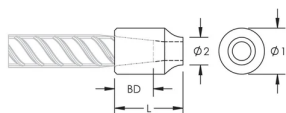

Bar Depth (BD): 24mm

Peso unitário: 0.11 kg

Designed to Meet: AASHTO;ABNT NBR 8548:1984;ACI 318 Type 1 (125% Specified Yield);ACI 318 Type 2 (Specified Tensile);ACI 349;ACI 359;AS3600

Quantidade por embalagem: 150

DETALHES ADICIONAIS DO PRODUTO

Bar dimensions and weights listed may vary by region. Coupler sizes not shown may be available by special order. Contact your nVent LENTON representative for more information.

The design of the weld, the selection of electrode, and other relevant choices depend on the chemical and physical properties of the structural steel to which the couplers are welded. Engineers who design assemblies should adhere to all appropriate regulations.

DIAGRAMAS

AVISO

Os produtos nVent devem ser instalados e utilizados apenas conforme indicado nas fichas de instrução do produto e materiais de treinamento da nVent. As fichas de instrução estão disponíveis em www.nVent.com e com nossos representantes de atendimento ao cliente nVent. A instalação inadequada, uso incorreto, aplicação incorreta ou outra falha qualquer em seguir completamente as instruções e avisos da nVent podem levar ao mau funcionamento do produto, danos à propriedade, lesões corporais graves e morte, e/ou anular sua garantia.

América do Norte

+1 800 753 9221

Opção 1 – Apoio ao cliente

Opção 2 – Assistência

técnica

Europa

Países Baixos:

+31 800-0200135

França:

+33 800 901 793

Europa

Alemanha:

800 1890272

Outros países:

+31 13 5835404