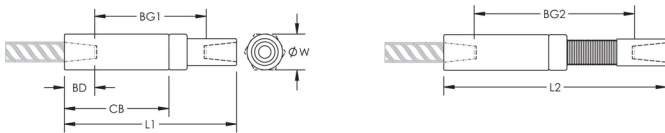

Tamanho da viga de reforço, metric: 16 mm

Tamanho da viga de reforço, EUA: #5

Tamanho da viga de reforço, Canadá: 15M

Diâmetro ($\varnothing$): 30 mm

Comprimento 1 (L1): 144 mm

Comprimento 2 (L2): 186 mm

Bar Depth (BD): 24mm

Bar Gap 1 (BG1): 96mm

Bar Gap 2 (BG2): 138mm

Coupler Body (CB): 89mm

Peso unitário: 0.59 kg

Designed to Meet: AASHTO;ABNT NBR 8548:1984;ACI 318 Type 1 (125% Specified Yield);ACI 318 Type 2 (Specified Tensile);ACI 349;ACI 359;AS3600

Quantidade por embalagem: 28

DETALHES ADICIONAIS DO PRODUTO

Bar dimensions and weights listed may vary by region. Coupler sizes not shown may be available by special order. Contact your nVent LENTON representative for more information.

DIAGRAMAS

AVISO

Os produtos nVent devem ser instalados e utilizados apenas conforme indicado nas fichas de instrução do produto e materiais de treinamento da nVent. As fichas de instrução estão disponíveis em www.nVent.com e com nossos representantes de atendimento ao cliente nVent. A instalação inadequada, uso incorreto, aplicação incorreta ou outra falha qualquer em seguir completamente as instruções e avisos da nVent podem levar ao mau funcionamento do produto, danos à propriedade, lesões corporais graves e morte, e/ou anular sua garantia.