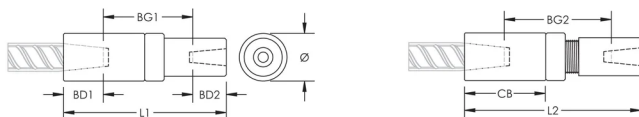

Comprimento 2 (L2): 163 mm

Bar Depth 1 (BD1): 35mm

Bar Depth 2 (BD2): 19mm

Bar Gap 1 (BG1): 88mm

Bar Gap 2 (BG2): 99mm

Coupler Body (CB): 76mm

Peso unitário: 0.91 kg

Designed to Meet: AASHTO;ABNT NBR 8548:1984;ACI 318 Type 1 (125% Specified Yield);ACI 318 Type 2 (Specified Tensile);ACI 349;ACI 359;AS3600

Quantidade por embalagem: 20

DETALHES ADICIONAIS DO PRODUTO

Bar dimensions and weights listed may vary by region. Coupler sizes not shown may be available by special order. Contact your nVent LENTON representative for more information.

DIAGRAMAS

AVISO

Os produtos nVent devem ser instalados e utilizados apenas conforme indicado nas fichas de instrução do produto e materiais de treinamento da nVent. As fichas de instrução estão disponíveis em www.nVent.com e com nossos representantes de atendimento ao cliente nVent. A instalação inadequada, uso incorreto, aplicação incorreta ou outra falha qualquer em seguir completamente as instruções e avisos da nVent podem levar ao mau funcionamento do produto, danos à propriedade, lesões corporais graves e morte, e/ou anular sua garantia.

América do Norte

+1 800 753 9221

Opção 1 – Apoio ao cliente

Opção 2 – Assistência

técnica

Europa

Países Baixos:

+31 800-0200135

França:

+33 800 901 793

Europa

Alemanha:

800 1890272

Outros países:

+31 13 5835404

APAC

Xangai:

+ 86 21 2412 1618/19

Sydney:

+61 2 9751 8500

O nosso forte portfólio de marcas:

CADDY

ERICO

HOFFMAN

ILSCO

SCHROFF

TRACHTE