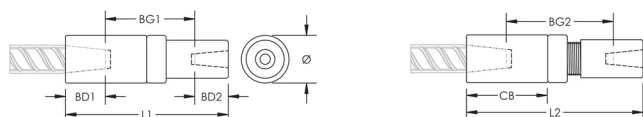

Comprimento 2 (L2): 163 mm

Bar Depth 1 (BD1): 35mm

Bar Depth 2 (BD2): 24mm

Bar Gap 1 (BG1): 58mm

Bar Gap 2 (BG2): 69mm

Coupler Body (CB): 76mm

Peso unitário: 0.88 kg

Designed to Meet: AASHTO;ABNT NBR 8548:1984;ACI 318 Type 1 (125% Specified Yield);ACI 318 Type 2 (Specified Tensile);ACI 349;ACI 359;AS3600

Quantidade por embalagem: 20

DETALHES ADICIONAIS DO PRODUTO

Bar dimensions and weights listed may vary by region. Coupler sizes not shown may be available by special order. Contact your nVent LENTON representative for more information.

DIAGRAMAS

AVISO

Os produtos nVent devem ser instalados e utilizados apenas conforme indicado nas fichas de instrução do produto e materiais de treinamento da nVent. As fichas de instrução estão disponíveis em www.nVent.com e com nossos representantes de atendimento ao cliente nVent. A instalação inadequada, uso incorreto, aplicação incorreta ou outra falha qualquer em seguir completamente as instruções e avisos da nVent podem levar ao mau funcionamento do produto, danos à propriedade, lesões corporais graves e morte, e/ou anular sua garantia.

América do Norte

+1 800 753 9221

Opção 1 – Apoio ao cliente

Opção 2 – Assistência

técnica

Europa

Países Baixos:

+31 800-0200135

França:

+33 800 901 793

Europa

Alemanha:

800 1890272

Outros países:

+31 13 5835404

APAC

Xangai:

+ 86 21 2412 1618/19

Sydney:

+61 2 9751 8500

O nosso forte portfólio de marcas:

CADDY

ERICO

HOFFMAN

ILSCO

SCHROFF

TRACHTE