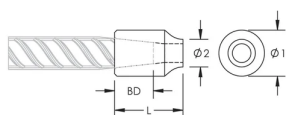

Bar Depth (BD): 35mm

Peso unitário: 0.22 kg

Designed to Meet: AASHTO;ABNT NBR 8548:1984;ACI 318 Type 1 (125% Specified Yield);ACI 318 Type 2 (Specified Tensile);ACI 349;ACI 359;AS3600

Quantidade por embalagem: 56

DETALHES ADICIONAIS DO PRODUTO

Bar dimensions and weights listed may vary by region. Coupler sizes not shown may be available by special order. Contact your nVent LENTON representative for more information.

The design of the weld, the selection of electrode, and other relevant choices depend on the chemical and physical properties of the structural steel to which the couplers are welded. Engineers who design assemblies should adhere to all appropriate regulations.

DIAGRAMAS

AVISO

Os produtos nVent devem ser instalados e utilizados apenas conforme indicado nas fichas de instrução do produto e materiais de treinamento da nVent. As fichas de instrução estão disponíveis em www.nVent.com e com nossos representantes de atendimento ao cliente nVent. A instalação inadequada, uso incorreto, aplicação incorreta ou outra falha qualquer em seguir completamente as instruções e avisos da nVent podem levar ao mau funcionamento do produto, danos à propriedade, lesões corporais graves e morte, e/ou anular sua garantia.

América do Norte

+1 800 753 9221

Opção 1 – Apoio ao cliente

Opção 2 – Assistência

técnica

Europa

Países Baixos:

+31 800-0200135

França:

+33 800 901 793

Europa

Alemanha:

800 1890272

Outros países:

+31 13 5835404