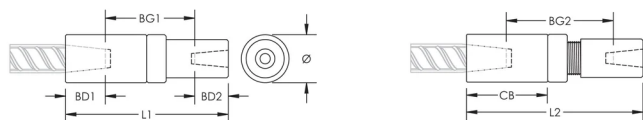

Bar Depth 2 (BD2): 21mm

Bar Gap 1 (BG1): 82mm

Bar Gap 2 (BG2): 94mm

Coupler Body (CB): 80mm

Peso unitário: 1.32 kg

Designed to Meet: AASHTO;ABNT NBR 8548:1984;ACI 318 Type 1 (125% Specified Yield);ACI 318 Type 2 (Specified Tensile);ACI 349;ACI 359;AS3600

Quantidade por embalagem: 18

DETALHES ADICIONAIS DO PRODUTO

Bar dimensions and weights listed may vary by region. Coupler sizes not shown may be available by special order. Contact your nVent LENTON representative for more information.

DIAGRAMAS

AVISO

Os produtos nVent devem ser instalados e utilizados apenas conforme indicado nas fichas de instrução do produto e materiais de treinamento da nVent. As fichas de instrução estão disponíveis em www.nVent.com e com nossos representantes de atendimento ao cliente nVent. A instalação inadequada, uso incorreto, aplicação incorreta ou outra falha qualquer em seguir completamente as instruções e avisos da nVent podem levar ao mau funcionamento do produto, danos à propriedade, lesões corporais graves e morte, e/ou anular sua garantia.

América do Norte

+1 800 753 9221

Opção 1 – Apoio ao cliente

Opção 2 – Assistência

técnica

Europa

Países Baixos:

+31 800-0200135

França:

+33 800 901 793

Europa

Alemanha:

800 1890272

Outros países:

+31 13 5835404

APAC

Xangai:

+ 86 21 2412 1618/19

Sydney:

+61 2 9751 8500

O nosso forte portfólio de marcas:

CADDY

ERICO

HOFFMAN

ILSCO

SCHROFF

TRACHTE