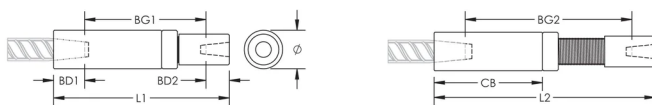

Comprimento 1 (L1): 208 mm

Comprimento 2 (L2): 273 mm

Bar Depth 1 (BD1): 37mm

Bar Depth 2 (BD2): 24mm

Bar Gap 1 (BG1): 147mm

Bar Gap 2 (BG2): 212mm

Coupler Body (CB): 132mm

Peso unitário: 1.82 kg

Designed to Meet: AASHTO;ABNT NBR 8548:1984;ACI 318 Type 1 (125% Specified Yield);ACI 318 Type 2 (Specified Tensile);ACI 349;ACI 359;AS3600

Quantidade por embalagem: 10

DETALHES ADICIONAIS DO PRODUTO

Bar dimensions and weights listed may vary by region. Coupler sizes not shown may be available by special order. Contact your nVent LENTON representative for more information.

DIAGRAMAS

AVISO

Os produtos nVent devem ser instalados e utilizados apenas conforme indicado nas fichas de instrução do produto e materiais de treinamento da nVent. As fichas de instrução estão disponíveis em www.nVent.com e com nossos representantes de atendimento ao cliente nVent. A instalação inadequada, uso incorreto, aplicação incorreta ou outra falha qualquer em seguir completamente as instruções e avisos da nVent podem levar ao mau funcionamento do produto, danos à propriedade, lesões corporais graves e morte, e/ou anular sua garantia.