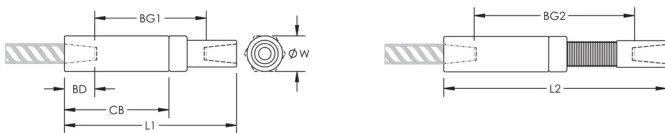

Comprimento 1 (L1): 210 mm

Comprimento 2 (L2): 273 mm

Bar Depth (BD): 37mm

Bar Gap 1 (BG1): 136mm

Bar Gap 2 (BG2): 199mm

Coupler Body (CB): 132mm

Peso unitário: 1.55 kg

Designed to Meet: AASHTO;ABNT NBR 8548:1984;ACI 318 Type 1 (125% Specified Yield);ACI 318 Type 2 (Specified Tensile);ACI 349;ACI 359;AS3600

Quantidade por embalagem: 10

DETALHES ADICIONAIS DO PRODUTO

Bar dimensions and weights listed may vary by region. Coupler sizes not shown may be available by special order. Contact your nVent LENTON representative for more information.

DIAGRAMAS

AVISO

Os produtos nVent devem ser instalados e utilizados apenas conforme indicado nas fichas de instrução do produto e materiais de treinamento da nVent. As fichas de instrução estão disponíveis em www.nVent.com e com nossos representantes de atendimento ao cliente nVent. A instalação inadequada, uso incorreto, aplicação incorreta ou outra falha qualquer em seguir completamente as instruções e avisos da nVent podem levar ao mau funcionamento do produto, danos à propriedade, lesões corporais graves e morte, e/ou anular sua garantia.

América do Norte

+1 800 753 9221

Opção 1 – Apoio ao cliente

Opção 2 – Assistência

técnica

Europa

Países Baixos:

+31 800-0200135

França:

+33 800 901 793

Europa

Alemanha:

800 1890272

Outros países:

+31 13 5835404

APAC

Xangai:

+ 86 21 2412 1618/19

Sydney:

+61 2 9751 8500

O nosso forte portfólio de marcas:

CADDY

ERICO

HOFFMAN

ILSCO

SCHROFF

TRACHTE