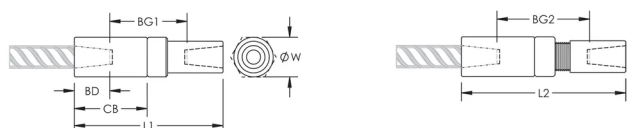

Bar Depth (BD): 37mm

Bar Gap 1 (BG1): 86mm

Bar Gap 2 (BG2): 98mm

Coupler Body (CB): 80mm

Peso unitário: 1.09 kg

Designed to Meet: AASHTO;ABNT NBR 8548:1984;ACI 318 Type 1 (125% Specified Yield);ACI 318 Type 2 (Specified Tensile);ACI 349;ACI 359;AS3600

Quantidade por embalagem: 18

DETALHES ADICIONAIS DO PRODUTO

Bar dimensions and weights listed may vary by region. Coupler sizes not shown may be available by special order. Contact your nVent LENTON representative for more information.

DIAGRAMAS

AVISO

Os produtos nVent devem ser instalados e utilizados apenas conforme indicado nas fichas de instrução do produto e materiais de treinamento da nVent. As fichas de instrução estão disponíveis em www.nVent.com e com nossos representantes de atendimento ao cliente nVent. A instalação inadequada, uso incorreto, aplicação incorreta ou outra falha qualquer em seguir completamente as instruções e avisos da nVent podem levar ao mau funcionamento do produto, danos à propriedade, lesões corporais graves e morte, e/ou anular sua garantia.

América do Norte

+1 800 753 9221

Opção 1 – Apoio ao cliente

Opção 2 – Assistência

técnica

Europa

Países Baixos:

+31 800-0200135

França:

+33 800 901 793

Europa

Alemanha:

800 1890272

Outros países:

+31 13 5835404

APAC

Xangai:

+ 86 21 2412 1618/19

Sydney:

+61 2 9751 8500

O nosso forte portfólio de marcas:

CADDY

ERICO

HOFFMAN

ILSCO

SCHROFF

TRACHTE