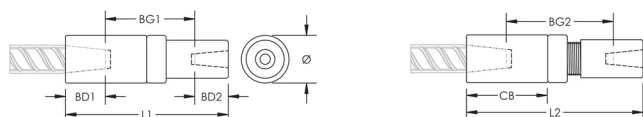

Comprimento 2 (L2): 180 mm

Bar Depth 1 (BD1): 40mm

Bar Depth 2 (BD2): 19mm

Bar Gap 1 (BG1): 110mm

Bar Gap 2 (BG2): 121mm

Coupler Body (CB): 86mm

Peso unitário: 1.52 kg

Designed to Meet: AASHTO;ABNT NBR 8548:1984;ACI 318 Type 1 (125% Specified Yield);ACI 318 Type 2 (Specified Tensile);ACI 349;ACI 359;AS3600

Quantidade por embalagem: 16

DETALHES ADICIONAIS DO PRODUTO

Bar dimensions and weights listed may vary by region. Coupler sizes not shown may be available by special order. Contact your nVent LENTON representative for more information.

DIAGRAMAS

AVISO

Os produtos nVent devem ser instalados e utilizados apenas conforme indicado nas fichas de instrução do produto e materiais de treinamento da nVent. As fichas de instrução estão disponíveis em www.nVent.com e com nossos representantes de atendimento ao cliente nVent. A instalação inadequada, uso incorreto, aplicação incorreta ou outra falha qualquer em seguir completamente as instruções e avisos da nVent podem levar ao mau funcionamento do produto, danos à propriedade, lesões corporais graves e morte, e/ou anular sua garantia.

América do Norte

+1 800 753 9221

Opção 1 – Apoio ao cliente

Opção 2 – Assistência

técnica

Europa

Países Baixos:

+31 800-0200135

França:

+33 800 901 793

Europa

Alemanha:

800 1890272

Outros países:

+31 13 5835404

APAC

Xangai:

+ 86 21 2412 1618/19

Sydney:

+61 2 9751 8500

O nosso forte portfólio de marcas:

CADDY

ERICO

HOFFMAN

ILSCO

SCHROFF

TRACHTE