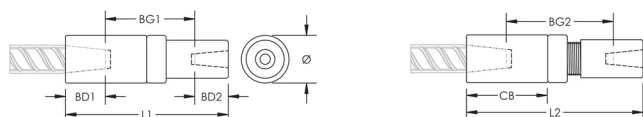

Comprimento 2 (L2): 180 mm

Bar Depth 1 (BD1): 40mm

Bar Depth 2 (BD2): 24mm

Bar Gap 1 (BG1): 75mm

Bar Gap 2 (BG2): 86mm

Coupler Body (CB): 86mm

Peso unitário: 1.49 kg

Designed to Meet: AASHTO;ABNT NBR 8548:1984;ACI 318 Type 1 (125% Specified Yield);ACI 318 Type 2 (Specified Tensile);ACI 349;ACI 359;AS3600

Quantidade por embalagem: 16

DETALHES ADICIONAIS DO PRODUTO

Bar dimensions and weights listed may vary by region. Coupler sizes not shown may be available by special order. Contact your nVent LENTON representative for more information.

DIAGRAMAS

AVISO

Os produtos nVent devem ser instalados e utilizados apenas conforme indicado nas fichas de instrução do produto e materiais de treinamento da nVent. As fichas de instrução estão disponíveis em www.nVent.com e com nossos representantes de atendimento ao cliente nVent. A instalação inadequada, uso incorreto, aplicação incorreta ou outra falha qualquer em seguir completamente as instruções e avisos da nVent podem levar ao mau funcionamento do produto, danos à propriedade, lesões corporais graves e morte, e/ou anular sua garantia.

América do Norte

+1 800 753 9221

Opção 1 – Apoio ao cliente

Opção 2 – Assistência

técnica

Europa

Países Baixos:

+31 800-0200135

França:

+33 800 901 793

Europa

Alemanha:

800 1890272

Outros países:

+31 13 5835404

APAC

Xangai:

+ 86 21 2412 1618/19

Sydney:

+61 2 9751 8500

O nosso forte portfólio de marcas:

CADDY

ERICO

HOFFMAN

ILSCO

SCHROFF

TRACHTE