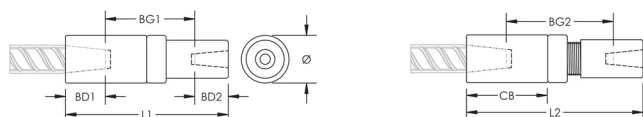

Comprimento 2 (L2): 180 mm

Bar Depth 1 (BD1): 40mm

Bar Depth 2 (BD2): 35mm

Bar Gap 1 (BG1): 115mm

Bar Gap 2 (BG2): 126mm

Coupler Body (CB): 86mm

Peso unitário: 1.42 kg

Designed to Meet: AASHTO;ABNT NBR 8548:1984;ACI 318 Type 1 (125% Specified Yield);ACI 318 Type 2 (Specified Tensile);ACI 349;ACI 359;AS3600

Quantidade por embalagem: 16

DETALHES ADICIONAIS DO PRODUTO

Bar dimensions and weights listed may vary by region. Coupler sizes not shown may be available by special order. Contact your nVent LENTON representative for more information.

DIAGRAMAS

AVISO

Os produtos nVent devem ser instalados e utilizados apenas conforme indicado nas fichas de instrução do produto e materiais de treinamento da nVent. As fichas de instrução estão disponíveis em www.nVent.com e com nossos representantes de atendimento ao cliente nVent. A instalação inadequada, uso incorreto, aplicação incorreta ou outra falha qualquer em seguir completamente as instruções e avisos da nVent podem levar ao mau funcionamento do produto, danos à propriedade, lesões corporais graves e morte, e/ou anular sua garantia.

América do Norte

+1 800 753 9221

Opção 1 – Apoio ao cliente

Opção 2 – Assistência

técnica

Europa

Países Baixos:

+31 800-0200135

França:

+33 800 901 793

Europa

Alemanha:

800 1890272

Outros países:

+31 13 5835404

APAC

Xangai:

+ 86 21 2412 1618/19

Sydney:

+61 2 9751 8500

O nosso forte portfólio de marcas:

CADDY

ERICO

HOFFMAN

ILSCO

SCHROFF

TRACHTE