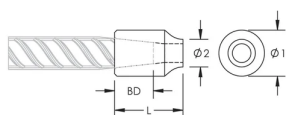

Bar Depth (BD): 40mm

Peso unitário: 0.45 kg

Designed to Meet: AASHTO;ABNT NBR 8548:1984;ACI 318 Type 1 (125% Specified Yield);ACI 318 Type 2 (Specified Tensile);ACI 349;ACI 359;AS3600

Quantidade por embalagem: 30

DETALHES ADICIONAIS DO PRODUTO

Bar dimensions and weights listed may vary by region. Coupler sizes not shown may be available by special order. Contact your nVent LENTON representative for more information.

The design of the weld, the selection of electrode, and other relevant choices depend on the chemical and physical properties of the structural steel to which the couplers are welded. Engineers who design assemblies should adhere to all appropriate regulations.

DIAGRAMAS

AVISO

Os produtos nVent devem ser instalados e utilizados apenas conforme indicado nas fichas de instrução do produto e materiais de treinamento da nVent. As fichas de instrução estão disponíveis em www.nVent.com e com nossos representantes de atendimento ao cliente nVent. A instalação inadequada, uso incorreto, aplicação incorreta ou outra falha qualquer em seguir completamente as instruções e avisos da nVent podem levar ao mau funcionamento do produto, danos à propriedade, lesões corporais graves e morte, e/ou anular sua garantia.

América do Norte

+1 800 753 9221

Opção 1 – Apoio ao cliente

Opção 2 – Assistência

técnica

Europa

Países Baixos:

+31 800-0200135

França:

+33 800 901 793

Europa

Alemanha:

800 1890272

Outros países:

+31 13 5835404