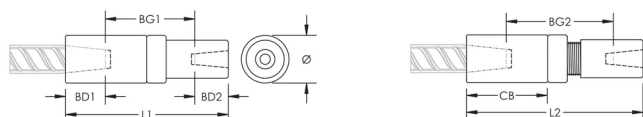

Comprimento 2 (L2): 187 mm

Bar Depth 1 (BD1): 42mm

Bar Depth 2 (BD2): 24mm

Bar Gap 1 (BG1): 127mm

Bar Gap 2 (BG2): 139mm

Coupler Body (CB): 90mm

Peso unitário: 2.05 kg

Designed to Meet: AASHTO;ABNT NBR 8548:1984;ACI 318 Type 1 (125% Specified Yield);ACI 318 Type 2 (Specified Tensile);ACI 349;ACI 359;AS3600

Quantidade por embalagem: 12

DETALHES ADICIONAIS DO PRODUTO

Bar dimensions and weights listed may vary by region. Coupler sizes not shown may be available by special order. Contact your nVent LENTON representative for more information.

DIAGRAMAS

AVISO

Os produtos nVent devem ser instalados e utilizados apenas conforme indicado nas fichas de instrução do produto e materiais de treinamento da nVent. As fichas de instrução estão disponíveis em www.nVent.com e com nossos representantes de atendimento ao cliente nVent. A instalação inadequada, uso incorreto, aplicação incorreta ou outra falha qualquer em seguir completamente as instruções e avisos da nVent podem levar ao mau funcionamento do produto, danos à propriedade, lesões corporais graves e morte, e/ou anular sua garantia.

América do Norte

+1 800 753 9221

Opção 1 – Apoio ao cliente

Opção 2 – Assistência

técnica

Europa

Países Baixos:

+31 800-0200135

França:

+33 800 901 793

Europa

Alemanha:

800 1890272

Outros países:

+31 13 5835404

APAC

Xangai:

+ 86 21 2412 1618/19

Sydney:

+61 2 9751 8500

O nosso forte portfólio de marcas:

CADDY

ERICO

HOFFMAN

ILSCO

SCHROFF

TRACHTE