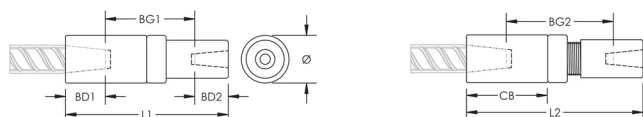

Comprimento 2 (L2): 187 mm

Bar Depth 1 (BD1): 42mm

Bar Depth 2 (BD2): 35mm

Bar Gap 1 (BG1): 116mm

Bar Gap 2 (BG2): 128mm

Coupler Body (CB): 90mm

Peso unitário: 1.98 kg

Designed to Meet: AASHTO;ABNT NBR 8548:1984;ACI 318 Type 1 (125% Specified Yield);ACI 318 Type 2 (Specified Tensile);ACI 349;ACI 359;AS3600

Quantidade por embalagem: 12

DETALHES ADICIONAIS DO PRODUTO

Bar dimensions and weights listed may vary by region. Coupler sizes not shown may be available by special order. Contact your nVent LENTON representative for more information.

DIAGRAMAS

AVISO

Os produtos nVent devem ser instalados e utilizados apenas conforme indicado nas fichas de instrução do produto e materiais de treinamento da nVent. As fichas de instrução estão disponíveis em www.nVent.com e com nossos representantes de atendimento ao cliente nVent. A instalação inadequada, uso incorreto, aplicação incorreta ou outra falha qualquer em seguir completamente as instruções e avisos da nVent podem levar ao mau funcionamento do produto, danos à propriedade, lesões corporais graves e morte, e/ou anular sua garantia.

América do Norte

+1 800 753 9221

Opção 1 – Apoio ao cliente

Opção 2 – Assistência

técnica

Europa

Países Baixos:

+31 800-0200135

França:

+33 800 901 793

Europa

Alemanha:

800 1890272

Outros países:

+31 13 5835404

APAC

Xangai:

+ 86 21 2412 1618/19

Sydney:

+61 2 9751 8500

O nosso forte portfólio de marcas:

CADDY

ERICO

HOFFMAN

ILSCO

SCHROFF

TRACHTE