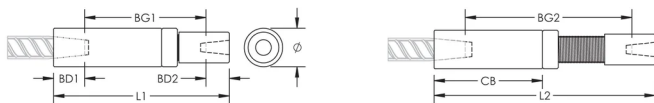

Comprimento 1 (L1): 228 mm

Comprimento 2 (L2): 298 mm

Bar Depth 1 (BD1): 42mm

Bar Depth 2 (BD2): 37mm

Bar Gap 1 (BG1): 149mm

Bar Gap 2 (BG2): 219mm

Coupler Body (CB): 147mm

Peso unitário: 2.82 kg

Designed to Meet: AASHTO;ABNT NBR 8548:1984;ACI 318 Type 1 (125% Specified Yield);ACI 318 Type 2 (Specified Tensile);ACI 349;ACI 359;AS3600

Quantidade por embalagem: 8

DETALHES ADICIONAIS DO PRODUTO

Bar dimensions and weights listed may vary by region. Coupler sizes not shown may be available by special order. Contact your nVent LENTON representative for more information.

DIAGRAMAS

AVISO

Os produtos nVent devem ser instalados e utilizados apenas conforme indicado nas fichas de instrução do produto e materiais de treinamento da nVent. As fichas de instrução estão disponíveis em www.nVent.com e com nossos representantes de atendimento ao cliente nVent. A instalação inadequada, uso incorreto, aplicação incorreta ou outra falha qualquer em seguir completamente as instruções e avisos da nVent podem levar ao mau funcionamento do produto, danos à propriedade, lesões corporais graves e morte, e/ou anular sua garantia.