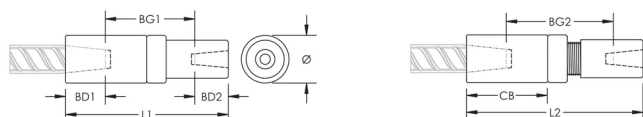

Comprimento 2 (L2): 187 mm

Bar Depth 1 (BD1): 42mm

Bar Depth 2 (BD2): 40mm

Bar Gap 1 (BG1): 106mm

Bar Gap 2 (BG2): 118mm

Coupler Body (CB): 90mm

Peso unitário: 1.89 kg

Designed to Meet: AASHTO;ABNT NBR 8548:1984;ACI 318 Type 1 (125% Specified Yield);ACI 318 Type 2 (Specified Tensile);ACI 349;ACI 359;AS3600

Quantidade por embalagem: 12

DETALHES ADICIONAIS DO PRODUTO

Bar dimensions and weights listed may vary by region. Coupler sizes not shown may be available by special order. Contact your nVent LENTON representative for more information.

DIAGRAMAS

AVISO

Os produtos nVent devem ser instalados e utilizados apenas conforme indicado nas fichas de instrução do produto e materiais de treinamento da nVent. As fichas de instrução estão disponíveis em www.nVent.com e com nossos representantes de atendimento ao cliente nVent. A instalação inadequada, uso incorreto, aplicação incorreta ou outra falha qualquer em seguir completamente as instruções e avisos da nVent podem levar ao mau funcionamento do produto, danos à propriedade, lesões corporais graves e morte, e/ou anular sua garantia.

América do Norte

+1 800 753 9221

Opção 1 – Apoio ao cliente

Opção 2 – Assistência

técnica

Europa

Países Baixos:

+31 800-0200135

França:

+33 800 901 793

Europa

Alemanha:

800 1890272

Outros países:

+31 13 5835404

APAC

Xangai:

+ 86 21 2412 1618/19

Sydney:

+61 2 9751 8500

O nosso forte portfólio de marcas:

CADDY

ERICO

HOFFMAN

ILSCO

SCHROFF

TRACHTE