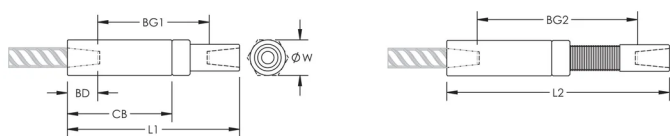

Diâmetro (Ø): 50 mm

Comprimento 1 (L1): 229 mm

Comprimento 2 (L2): 298 mm

Bar Depth (BD): 42mm

Bar Gap 1 (BG1): 145mm

Bar Gap 2 (BG2): 214mm

Coupler Body (CB): 147mm

Peso unitário: 2.53 kg

Designed to Meet: AASHTO;ABNT NBR 8548:1984;ACI 318 Type 1 (125% Specified Yield);ACI 318 Type 2 (Specified Tensile);ACI 349;ACI 359;AS3600

Quantidade por embalagem: 8

DETALHES ADICIONAIS DO PRODUTO

Bar dimensions and weights listed may vary by region. Coupler sizes not shown may be available by special order. Contact your nVent LENTON representative for more information.

DIAGRAMAS

AVISO

Os produtos nVent devem ser instalados e utilizados apenas conforme indicado nas fichas de instrução do produto e materiais de treinamento da nVent. As fichas de instrução estão disponíveis em www.nVent.com e com nossos representantes de atendimento ao cliente nVent. A instalação inadequada, uso incorreto, aplicação incorreta ou outra falha qualquer em seguir completamente as instruções e avisos da nVent podem levar ao mau funcionamento do produto, danos à propriedade, lesões corporais graves e morte, e/ou anular sua garantia.