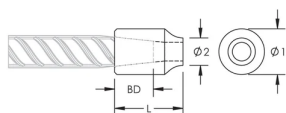

Peso unitário: 0.52 kg

Quantidade por embalagem: 45

DETALHES ADICIONAIS DO PRODUTO

Bar dimensions and weights listed may vary by region. Coupler sizes not shown may be available by special order. Contact your nVent LENTON representative for more information.

The design of the weld, the selection of electrode, and other relevant choices depend on the chemical and physical properties of the structural steel to which the couplers are welded. Engineers who design assemblies should adhere to all appropriate regulations.

Suffix "EE" has been added to some part numbers to clarify design version among regions.

DIAGRAMAS

AVISO

Os produtos nVent devem ser instalados e utilizados apenas conforme indicado nas fichas de instrução do produto e materiais de treinamento da nVent. As fichas de instrução estão disponíveis em www.nVent.com e com nossos representantes de atendimento ao cliente nVent. A instalação inadequada, uso incorreto, aplicação incorreta ou outra falha qualquer em seguir completamente as instruções e avisos da nVent podem levar ao mau funcionamento do produto, danos à propriedade, lesões corporais graves e morte, e/ou anular sua garantia.

América do Norte

+1 800 753 9221

Opção 1 – Apoio ao cliente

Opção 2 – Assistência

técnica

Europa

Países Baixos:

+31 800-0200135

França:

+33 800 901 793

Europa

Alemanha:

800 1890272

Outros países:

+31 13 5835404