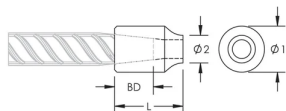

Peso unitário: 0.75 kg

Designed to Meet: AASHTO;ABNT NBR 8548:1984;ACI 318 Type 1 (125% Specified Yield);ACI 318 Type 2 (Specified Tensile);ACI 349;ACI 359;AS3600

Quantidade por embalagem: 14

DETALHES ADICIONAIS DO PRODUTO

Bar dimensions and weights listed may vary by region. Coupler sizes not shown may be available by special order. Contact your nVent LENTON representative for more information.

The design of the weld, the selection of electrode, and other relevant choices depend on the chemical and physical properties of the structural steel to which the couplers are welded. Engineers who design assemblies should adhere to all appropriate regulations.

DIAGRAMAS

AVISO

Os produtos nVent devem ser instalados e utilizados apenas conforme indicado nas fichas de instrução do produto e materiais de treinamento da nVent. As fichas de instrução estão disponíveis em www.nVent.com e com nossos representantes de atendimento ao cliente nVent. A instalação inadequada, uso incorreto, aplicação incorreta ou outra falha qualquer em seguir completamente as instruções e avisos da nVent podem levar ao mau funcionamento do produto, danos à propriedade, lesões corporais graves e morte, e/ou anular sua garantia.

América do Norte

+1 800 753 9221

Opção 1 – Apoio ao cliente

Opção 2 – Assistência

técnica

Europa

Países Baixos:

+31 800-0200135

França:

+33 800 901 793

Europa

Alemanha:

800 1890272

Outros países:

+31 13 5835404