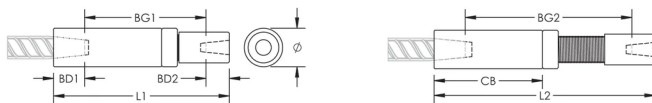

Comprimento 1 (L1): 269 mm

Comprimento 2 (L2): 349 mm

Bar Depth 1 (BD1): 52mm

Bar Depth 2 (BD2): 37mm

Bar Gap 1 (BG1): 180mm

Bar Gap 2 (BG2): 260mm

Coupler Body (CB): 172mm

Peso unitário: 5.73 kg

Designed to Meet: AASHTO;ABNT NBR 8548:1984;ACI 318 Type 1 (125% Specified Yield);ACI 318 Type 2 (Specified Tensile);ACI 349;ACI 359;AS3600

Quantidade por embalagem: 4

DETALHES ADICIONAIS DO PRODUTO

Bar dimensions and weights listed may vary by region. Coupler sizes not shown may be available by special order. Contact your nVent LENTON representative for more information.

DIAGRAMAS

AVISO

Os produtos nVent devem ser instalados e utilizados apenas conforme indicado nas fichas de instrução do produto e materiais de treinamento da nVent. As fichas de instrução estão disponíveis em www.nVent.com e com nossos representantes de atendimento ao cliente nVent. A instalação inadequada, uso incorreto, aplicação incorreta ou outra falha qualquer em seguir completamente as instruções e avisos da nVent podem levar ao mau funcionamento do produto, danos à propriedade, lesões corporais graves e morte, e/ou anular sua garantia.