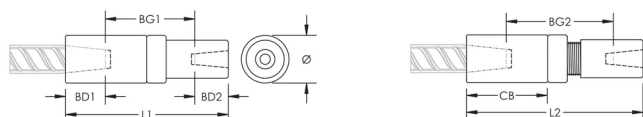

Comprimento 2 (L2): 218 mm

Bar Depth 1 (BD1): 52mm

Bar Depth 2 (BD2): 42mm

Bar Gap 1 (BG1): 123mm

Bar Gap 2 (BG2): 134mm

Coupler Body (CB): 105mm

Peso unitário: 3.61 kg

Designed to Meet: AASHTO;ABNT NBR 8548:1984;ACI 318 Type 1 (125% Specified Yield);ACI 318 Type 2 (Specified Tensile);ACI 349;ACI 359;AS3600

Quantidade por embalagem: 6

DETALHES ADICIONAIS DO PRODUTO

Bar dimensions and weights listed may vary by region. Coupler sizes not shown may be available by special order. Contact your nVent LENTON representative for more information.

DIAGRAMAS

AVISO

Os produtos nVent devem ser instalados e utilizados apenas conforme indicado nas fichas de instrução do produto e materiais de treinamento da nVent. As fichas de instrução estão disponíveis em www.nVent.com e com nossos representantes de atendimento ao cliente nVent. A instalação inadequada, uso incorreto, aplicação incorreta ou outra falha qualquer em seguir completamente as instruções e avisos da nVent podem levar ao mau funcionamento do produto, danos à propriedade, lesões corporais graves e morte, e/ou anular sua garantia.

América do Norte

+1 800 753 9221

Opção 1 – Apoio ao cliente

Opção 2 – Assistência

técnica

Europa

Países Baixos:

+31 800-0200135

França:

+33 800 901 793

Europa

Alemanha:

800 1890272

Outros países:

+31 13 5835404

APAC

Xangai:

+ 86 21 2412 1618/19

Sydney:

+61 2 9751 8500

O nosso forte portfólio de marcas:

CADDY

ERICO

HOFFMAN

ILSCO

SCHROFF

TRACHTE