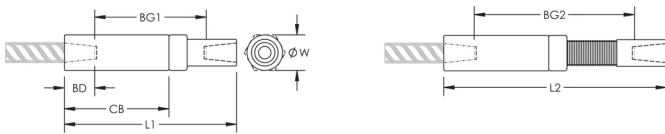

Diâmetro (Ø): 65 mm

Comprimento 1 (L1): 271 mm

Comprimento 2 (L2): 349 mm

Bar Depth (BD): 52mm

Bar Gap 1 (BG1): 167mm

Bar Gap 2 (BG2): 245mm

Coupler Body (CB): 172mm

Peso unitário: 5.01 kg

Designed to Meet: AASHTO;ABNT NBR 8548:1984;ACI 318 Type 1 (125% Specified Yield);ACI 318 Type 2 (Specified Tensile);ACI 349;ACI 359;AS3600

Quantidade por embalagem: 4

DETALHES ADICIONAIS DO PRODUTO

Bar dimensions and weights listed may vary by region. Coupler sizes not shown may be available by special order. Contact your nVent LENTON representative for more information.

DIAGRAMAS

AVISO

Os produtos nVent devem ser instalados e utilizados apenas conforme indicado nas fichas de instrução do produto e materiais de treinamento da nVent. As fichas de instrução estão disponíveis em www.nVent.com e com nossos representantes de atendimento ao cliente nVent. A instalação inadequada, uso incorreto, aplicação incorreta ou outra falha qualquer em seguir completamente as instruções e avisos da nVent podem levar ao mau funcionamento do produto, danos à propriedade, lesões corporais graves e morte, e/ou anular sua garantia.