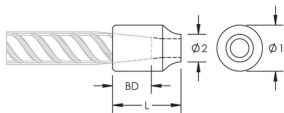

DETALHES ADICIONAIS DO PRODUTO

Bar dimensions and weights listed may vary by region. Coupler sizes not shown may be available by special order. Contact your nVent LENTON representative for more information.

The design of the weld, the selection of electrode, and other relevant choices depend on the chemical and physical properties of the structural steel to which the couplers are welded. Engineers who design assemblies should adhere to all appropriate regulations.

DIAGRAMAS

AVISO

Os produtos nVent devem ser instalados e utilizados apenas conforme indicado nas fichas de instrução do produto e materiais de treinamento da nVent. As fichas de instrução estão disponíveis em www.nVent.com e com nossos representantes de atendimento ao cliente nVent. A instalação inadequada, uso incorreto, aplicação incorreta ou outra falha qualquer em seguir completamente as instruções e avisos da nVent podem levar ao mau funcionamento do produto, danos à propriedade, lesões corporais graves e morte, e/ou anular sua garantia.

América do Norte

+1 800 753 9221

Opção 1 – Apoio ao cliente

Opção 2 – Assistência

técnica

Europa

Países Baixos:

+31 800-0200135

França:

+33 800 901 793

Europa

Alemanha:

800 1890272

Outros países:

+31 13 5835404