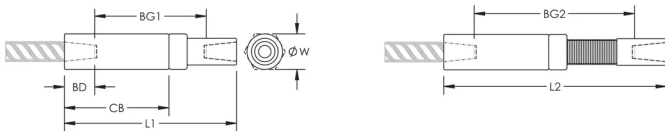

Comprimento 1 (L1): 277 mm

Comprimento 2 (L2): 357 mm

Bar Depth (BD): 53mm

Bar Gap 1 (BG1): 171mm

Bar Gap 2 (BG2): 251mm

Coupler Body (CB): 175mm

Peso unitário: 6.05 kg

Designed to Meet: AASHTO; ABNT NBR 8548:1984; ACI 318 Type 1 (125% Specified Yield); ACI 318 Type 2 (Specified Tensile); ACI 349; ACI 359; AS3600

Quantidade por embalagem: 3

DETALHES ADICIONAIS DO PRODUTO

Bar dimensions and weights listed may vary by region. Coupler sizes not shown may be available by special order. Contact your nVent LENTON representative for more information.

DIAGRAMAS

AVISO

Os produtos nVent devem ser instalados e utilizados apenas conforme indicado nas fichas de instrução do produto e materiais de treinamento da nVent. As fichas de instrução estão disponíveis em www.nVent.com e com nossos representantes de atendimento ao cliente nVent. A instalação inadequada, uso incorreto, aplicação incorreta ou outra falha qualquer em seguir completamente as instruções e avisos da nVent podem levar ao mau funcionamento do produto, danos à propriedade, lesões corporais graves e morte, e/ou anular sua garantia.

América do Norte

+1 800 753 9221

Opção 1 – Apoio ao cliente

Opção 2 – Assistência

técnica

Europa

Países Baixos:

+31 800-0200135

França:

+33 800 901 793

Europa

Alemanha:

800 1890272

Outros países:

+31 13 5835404

APAC

Xangai:

+ 86 21 2412 1618/19

Sydney:

+61 2 9751 8500

O nosso forte portfólio de marcas:

CADDY

ERICO

HOFFMAN

ILSCO

SCHROFF

TRACHTE