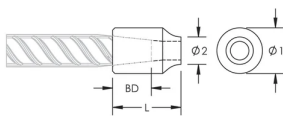

Designed to Meet: AASHTO;ABNT NBR 8548:1984;ACI 318 Type 1 (125% Specified Yield);ACI 318 Type 2 (Specified Tensile);ACI 349;ACI 359;AS3600

Quantidade por embalagem: 14

DETALHES ADICIONAIS DO PRODUTO

Bar dimensions and weights listed may vary by region. Coupler sizes not shown may be available by special order. Contact your nVent LENTON representative for more information.

The design of the weld, the selection of electrode, and other relevant choices depend on the chemical and physical properties of the structural steel to which the couplers are welded. Engineers who design assemblies should adhere to all appropriate regulations.

DIAGRAMAS

AVISO

Os produtos nVent devem ser instalados e utilizados apenas conforme indicado nas fichas de instrução do produto e materiais de treinamento da nVent. As fichas de instrução estão disponíveis em www.nVent.com e com nossos representantes de atendimento ao cliente nVent. A instalação inadequada, uso incorreto, aplicação incorreta ou outra falha qualquer em seguir completamente as instruções e avisos da nVent podem levar ao mau funcionamento do produto, danos à propriedade, lesões corporais graves e morte, e/ou anular sua garantia.

América do Norte

+1 800 753 9221

Opção 1 – Apoio ao cliente

Opção 2 – Assistência

técnica

Europa

Países Baixos:

+31 800-0200135

França:

+33 800 901 793

Europa

Alemanha:

800 1890272

Outros países:

+31 13 5835404