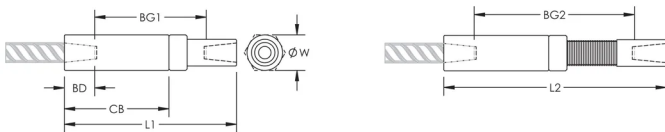

Tamanho da viga de reforço, metric: 40 mm

Diâmetro (Ø): 70 mm

Comprimento 1 (L1): 290 mm

Comprimento 2 (L2): 374 mm

Bar Depth (BD): 57mm

Bar Gap 1 (BG1): 176mm

Bar Gap 2 (BG2): 260mm

Coupler Body (CB): 184mm

Peso unitário: 6.18 kg

Designed to Meet: AASHTO;ABNT NBR 8548:1984;ACI 318 Type 1 (125% Specified Yield);ACI 318 Type 2 (Specified Tensile);ACI 349;ACI 359;AS3600

Quantidade por embalagem: 3

DETALHES ADICIONAIS DO PRODUTO

Bar dimensions and weights listed may vary by region. Coupler sizes not shown may be available by special order. Contact your nVent LENTON representative for more information.

DIAGRAMAS

AVISO

Os produtos nVent devem ser instalados e utilizados apenas conforme indicado nas fichas de instrução do produto e materiais de treinamento da nVent. As fichas de instrução estão disponíveis em www.nVent.com e com nossos representantes de atendimento ao cliente nVent. A instalação inadequada, uso incorreto, aplicação incorreta ou outra falha qualquer em seguir completamente as instruções e avisos da nVent podem levar ao mau funcionamento do produto, danos à propriedade, lesões corporais graves e morte, e/ou anular sua garantia.