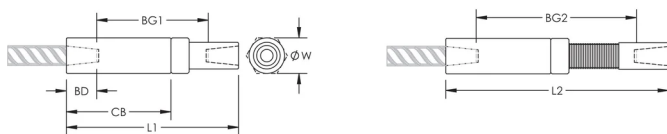

Diâmetro (Ø): 75 mm

Comprimento 1 (L1): 341 mm

Comprimento 2 (L2): 433 mm

Bar Depth (BD): 66mm

Bar Gap 1 (BG1): 209mm

Bar Gap 2 (BG2): 301mm

Coupler Body (CB): 214mm

Peso unitário: 8.24 kg

Designed to Meet: AASHTO;ABNT NBR 8548:1984;ACI 318 Type 1 (125% Specified Yield);ACI 318 Type 2 (Specified Tensile);ACI 349;ACI 359;AS3600

Quantidade por embalagem: 2

DETALHES ADICIONAIS DO PRODUTO

Bar dimensions and weights listed may vary by region. Coupler sizes not shown may be available by special order. Contact your nVent LENTON representative for more information.

DIAGRAMAS

AVISO

Os produtos nVent devem ser instalados e utilizados apenas conforme indicado nas fichas de instrução do produto e materiais de treinamento da nVent. As fichas de instrução estão disponíveis em www.nVent.com e com nossos representantes de atendimento ao cliente nVent. A instalação inadequada, uso incorreto, aplicação incorreta ou outra falha qualquer em seguir completamente as instruções e avisos da nVent podem levar ao mau funcionamento do produto, danos à propriedade, lesões corporais graves e morte, e/ou anular sua garantia.