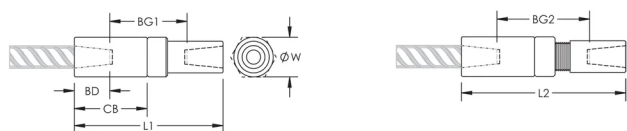

Comprimento 2 (L2): 295 mm

Bar Depth (BD): 66mm

Bar Gap 1 (BG1): 142mm

Bar Gap 2 (BG2): 163mm

Coupler Body (CB): 142mm

Peso unitário: 5.99 kg

Designed to Meet: AASHTO;ABNT NBR 8548:1984;ACI 318 Type 1 (125% Specified Yield);ACI 318 Type 2 (Specified Tensile);ACI 349;ACI 359;AS3600

Quantidade por embalagem: 2

DETALHES ADICIONAIS DO PRODUTO

Bar dimensions and weights listed may vary by region. Coupler sizes not shown may be available by special order. Contact your nVent LENTON representative for more information.

DIAGRAMAS

AVISO

Os produtos nVent devem ser instalados e utilizados apenas conforme indicado nas fichas de instrução do produto e materiais de treinamento da nVent. As fichas de instrução estão disponíveis em www.nVent.com e com nossos representantes de atendimento ao cliente nVent. A instalação inadequada, uso incorreto, aplicação incorreta ou outra falha qualquer em seguir completamente as instruções e avisos da nVent podem levar ao mau funcionamento do produto, danos à propriedade, lesões corporais graves e morte, e/ou anular sua garantia.

América do Norte

+1 800 753 9221

Opção 1 – Apoio ao cliente

Opção 2 – Assistência

técnica

Europa

Países Baixos:

+31 800-0200135

França:

+33 800 901 793

Europa

Alemanha:

800 1890272

Outros países:

+31 13 5835404

APAC

Xangai:

+ 86 21 2412 1618/19

Sydney:

+61 2 9751 8500

O nosso forte portfólio de marcas:

CADDY

ERICO

HOFFMAN

ILSCO

SCHROFF

TRACHTE