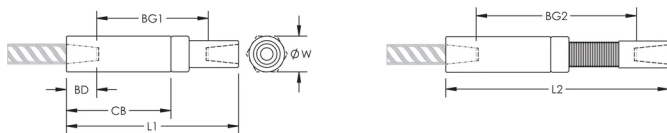

Comprimento 2 (L2): 454 mm

Bar Depth (BD): 70mm

Bar Gap 1 (BG1): 218mm

Bar Gap 2 (BG2): 314mm

Coupler Body (CB): 224mm

Peso unitário: 11.97 kg

Designed to Meet: AASHTO;ABNT NBR 8548:1984;ACI 318 Type 1 (125% Specified Yield);ACI 318 Type 2 (Specified Tensile);ACI 349;ACI 359;AS3600

Quantidade por embalagem: 1

DETALHES ADICIONAIS DO PRODUTO

Bar dimensions and weights listed may vary by region. Coupler sizes not shown may be available by special order. Contact your nVent LENTON representative for more information.

DIAGRAMAS

AVISO

Os produtos nVent devem ser instalados e utilizados apenas conforme indicado nas fichas de instrução do produto e materiais de treinamento da nVent. As fichas de instrução estão disponíveis em www.nVent.com e com nossos representantes de atendimento ao cliente nVent. A instalação inadequada, uso incorreto, aplicação incorreta ou outra falha qualquer em seguir completamente as instruções e avisos da nVent podem levar ao mau funcionamento do produto, danos à propriedade, lesões corporais graves e morte, e/ou anular sua garantia.

América do Norte

+1 800 753 9221

Opção 1 – Apoio ao cliente

Opção 2 – Assistência

técnica

Europa

Países Baixos:

+31 800-0200135

França:

+33 800 901 793

Europa

Alemanha:

800 1890272

Outros países:

+31 13 5835404

APAC

Xangai:

+ 86 21 2412 1618/19

Sydney:

+61 2 9751 8500

O nosso forte portfólio de marcas:

CADDY

ERICO

HOFFMAN

ILSCO

SCHROFF

TRACHTE