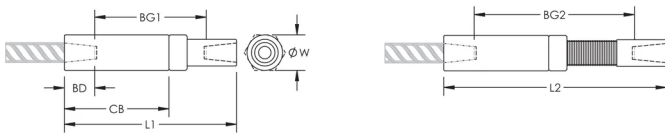

Diâmetro (Ø): 100 mm

Comprimento 1 (L1): 404 mm

Comprimento 2 (L2): 513 mm

Bar Depth (BD): 83mm

Bar Gap 1 (BG1): 238mm

Bar Gap 2 (BG2): 347mm

Coupler Body (CB): 256mm

Peso unitário: 17.11 kg

Designed to Meet: AASHTO;ABNT NBR 8548:1984;ACI 318 Type 1 (125% Specified Yield);ACI 318 Type 2 (Specified Tensile);ACI 349;ACI 359;AS3600

Quantidade por embalagem: 1

DETALHES ADICIONAIS DO PRODUTO

Bar dimensions and weights listed may vary by region. Coupler sizes not shown may be available by special order. Contact your nVent LENTON representative for more information.

DIAGRAMAS

AVISO

Os produtos nVent devem ser instalados e utilizados apenas conforme indicado nas fichas de instrução do produto e materiais de treinamento da nVent. As fichas de instrução estão disponíveis em www.nVent.com e com nossos representantes de atendimento ao cliente nVent. A instalação inadequada, uso incorreto, aplicação incorreta ou outra falha qualquer em seguir completamente as instruções e avisos da nVent podem levar ao mau funcionamento do produto, danos à propriedade, lesões corporais graves e morte, e/ou anular sua garantia.