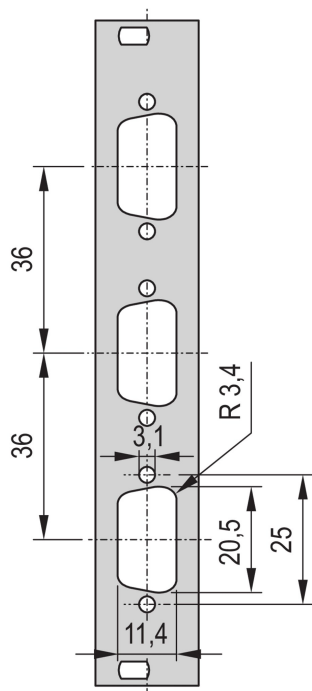

19" Front Panel With SUB-D Cut-Out

19" Front Panel with SUB-D Cut-Out or FDDI Cut-Out.

CERTIFICATIONS

CARACTERISTICAS

19" Front Panel with Cutout for Sub-D, ST type 3 or FDDI

ESPECIFICAÇÕES

Profundidade (D):	2.5mm
Material:	Aluminio
Accessory Type:	Front panel
Product Type:	Front Panel

Table 1/2

Número de catálogo	Rack Height	Rack Width	Quantidade por embalagem	Front Finish	Rear Finish	Number of Pins
30118-334	3U	4HP	1	Painted	Conductive	(1) 25
30118-332	3U	4HP	1	Painted	Conductive	(3) 9
30118-335	3U	4HP	1	Painted	Conductive	(2) 25
30118-338	3U	4HP	1	Painted	Conductive	(1) 9
30118-336	3U	4HP	1	Painted	Conductive	(2) 9

Table 2/2

Número de catálogo	Código de cor	Acabamento	Altura (H)	Largura (W)
30118-334	RAL 7035	Pintura electrostática com Acabamento Texturado	128.4mm	19.98mm
30118-332	RAL 7035	Pintura electrostática com Acabamento Texturado	128.4mm	19.98mm
30118-335	RAL 7035	Pintura electrostática com Acabamento Texturado	128.4mm	19.98mm
30118-338	RAL 7035	Pintura electrostática com Acabamento Texturado	128.4mm	19.98mm
30118-336	RAL 7035	Pintura electrostática com Acabamento Texturado	128.4mm	19.98mm