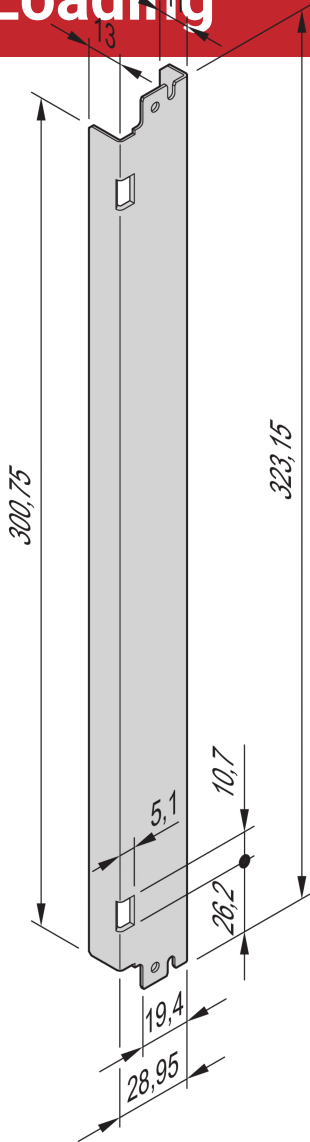

# ATCA Front Panel, St, Reinforced, With Spring Loading

AdvancedTCA front panel for spring-loaded IEA handle with die-cast end piece.

## CARACTERÍSTICAS

Configuration: Front panel with IEA handle (with/without spring loading)

## ESPECIFICAÇÕES

<b>Profundidade (D):</b>	1mm
<b>Rack Width:</b>	6HP
<b>Rack Height:</b>	8U
<b>Accessory Type:</b>	Front panel
<b>Product Type:</b>	Front Panel
<b>Material:</b>	Aço inoxidável

Table 1/1

Número de catálogo	Quantidade por embalagem	Tipo de alça	Front Finish	Rear Finish	Altura (H)	Largura (W)
31596-791	1	Plunger	Raw	Raw	323.15mm	29mm
31596-792	1	Lever	Raw	Raw	323.15mm	29mm