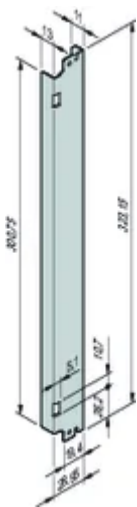

CARACTERÍSTICAS

Configuration: Front panel with IEA handle (with/without spring loading)

ESPECIFICAÇÕES

Profundidade (D):	1mm
Rack Width:	6HP
Rack Height:	8U
Accessory Type:	Front panel
Product Type:	Front Panel
Material:	Aço inoxidável

Table 1/1

Número de catálogo	Quantidade por embalagem	Tipo de alça	Front Finish	Rear Finish	Altura (H)	Largura (W)
31596-791	1	Plunger	Raw	Raw	323.15mm	29mm
31596-792	1	Lever	Raw	Raw	323.15mm	29mm

DIAGRAMAS

AVISO

Os produtos nVent devem ser instalados e utilizados apenas conforme indicado nas fichas de instrução do produto e materiais de treinamento da nVent. As fichas de instrução estão disponíveis em www.nVent.com e com nossos representantes de atendimento ao cliente nVent. A instalação inadequada, uso incorreto, aplicação incorreta ou outra falha qualquer em seguir completamente as instruções e avisos da nVent podem levar ao mau funcionamento do produto, danos à propriedade, lesões corporais graves e morte, e/ou anular sua garantia.