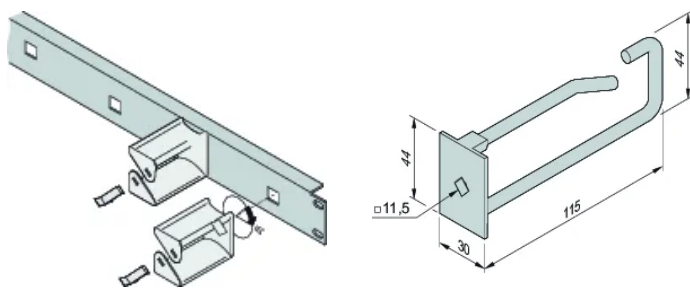

Número de catálogo	Material	Profundidade (D)	Quantidade por embalagem	Cor	Acabamento	Altura (H)
60118-474	Aço, Polyamide	120.3mm	5		Chapa de Aço Zincada	44mm

Table 2/2

Número de catálogo	Length (L)	Cable Type
60118-473	80mm	Double
60118-457	115mm	Single
60118-459	100mm	Single
60118-458	55mm	Single
60118-474	115mm	Double

DIAGRAMAS

AVISO

Os produtos nVent devem ser instalados e utilizados apenas conforme indicado nas fichas de instrução do produto e materiais de treinamento da nVent. As fichas de instrução estão disponíveis em www.nVent.com e com nossos representantes de atendimento ao cliente nVent. A instalação inadequada, uso incorreto, aplicação incorreta ou outra falha qualquer em seguir completamente as instruções e avisos da nVent podem levar ao mau funcionamento do produto, danos à propriedade, lesões corporais graves e morte, e/ou anular sua garantia.

North America

All locations
+1.763.422.2661
Chat with us:
nvent.com/schroff

Europe

Straubenhardt, Germany
+49.7082.794.0
Betschdorf, France
+33.3.88.90.64.90
Warsaw, Poland
+48.22.209.98.35
Assago, Italy
+39.02.932.7141
Chat with us:
nvent.com/schroff

Asia

Shanghai, China
+86.21.2412.6943
Qingdao, China
+86.532.8771.6101
Singapore
+65.6768.5800
Shin-Yokohama, Japan
+81.45.476.0271
Chat with us:
nvent.com/schroff

Middle East & India

Dubai, United Arab Emirates
+971.4.378.1700
Bangalore, India
+91.80.6715.2001
Istanbul, Turkey
+90.216.250.7374
Chat with us:
nvent.com/schroff

O nosso forte portfólio de marcas:

CADDY ERICO HOFFMAN ILSCO SCHROFF TRACHTE