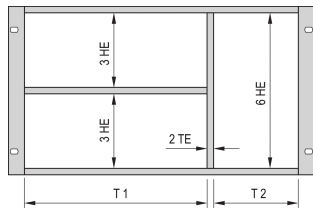

Combined Mounting Kit for Chassis

The combined mounting enable the option to split a 6 U high subrack or case in 2 x 3 U and 6 U sections. Different versions are available.

CERTIFICATIONS

CARACTERISTICAS

Designed to accept Euroboards (100 mm high) and double Euroboards (233.35 mm high)

Subdivision of the 6 U assembly area into: 2 x 3 U, 1 x 6 U

ESPECIFICAÇÕES

Rack Height:	6U
Tipo:	Combined
Família de produtos:	EuropacPRO
Product Type:	Mounting Kit
Works With:	Subracks

Table 1/1

Número de catálogo	Quantidade por embalagem	Rack Width 1	Rack Width 2	Material
24562-440	1	40HP	42HP	Aluminio, Liga de zinco
24562-442	1	42HP	40HP	Aluminio, Liga de zinco
24562-484	1	84HP		Aluminio, Liga de zinco
24562-420	1	20HP	62HP	Aluminio, Liga de zinco
24562-463	1	63HP	19HP	Aluminio, Liga de zinco