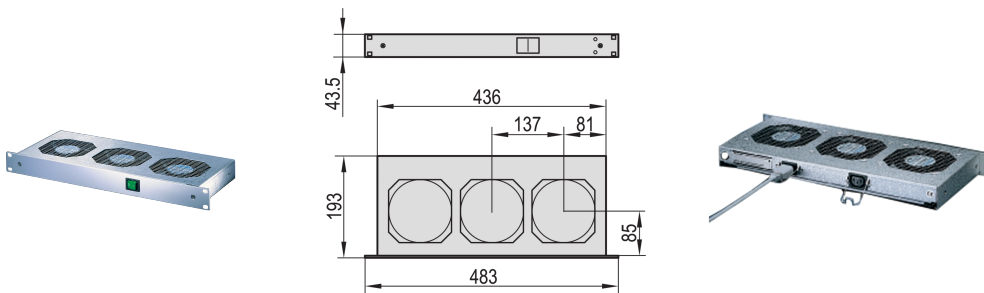

# 19" Fan Unit, 1 U, With Front Switch, 3 Fans, 115 VAC

## NÚMERO DE CATÁLOGO

10713-110

Front-mounted, illuminated mains switch on AC devices, coupled with additional rear mains outlet; mechanical strain relief for mains input and mains output cables.

## CARACTERÍSTICAS

Can be adapted to subracks

Contact protection in accordance with DIN EN ISO 13857

## CARATERÍSTICAS DO PRODUTO

Product Type: Fan Unit

Tensão de entrada AC: 115V

Quantidade por embalagem: 1

Acabamento: Aluminum-Zinc Plated; Anodized

Material: Aço; Alumínio

Net Weight: 3.36kg