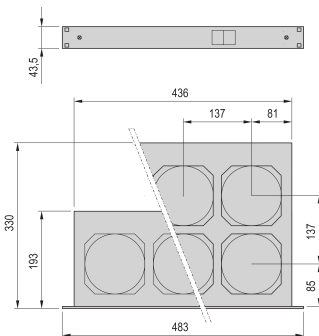

19" Fan Unit, 1 U, With Front Switch, 6 fans, 230 VAC

NÚMERO DE CATÁLOGO

10713-112

Front-mounted, illuminated mains switch on AC devices, coupled with additional rear mains outlet; mechanical strain relief for mains input and mains output cables.

CERTIFICATIONS

CARACTERÍSTICAS

Can be adapted to subracks

Contact protection in accordance with DIN EN ISO 13857