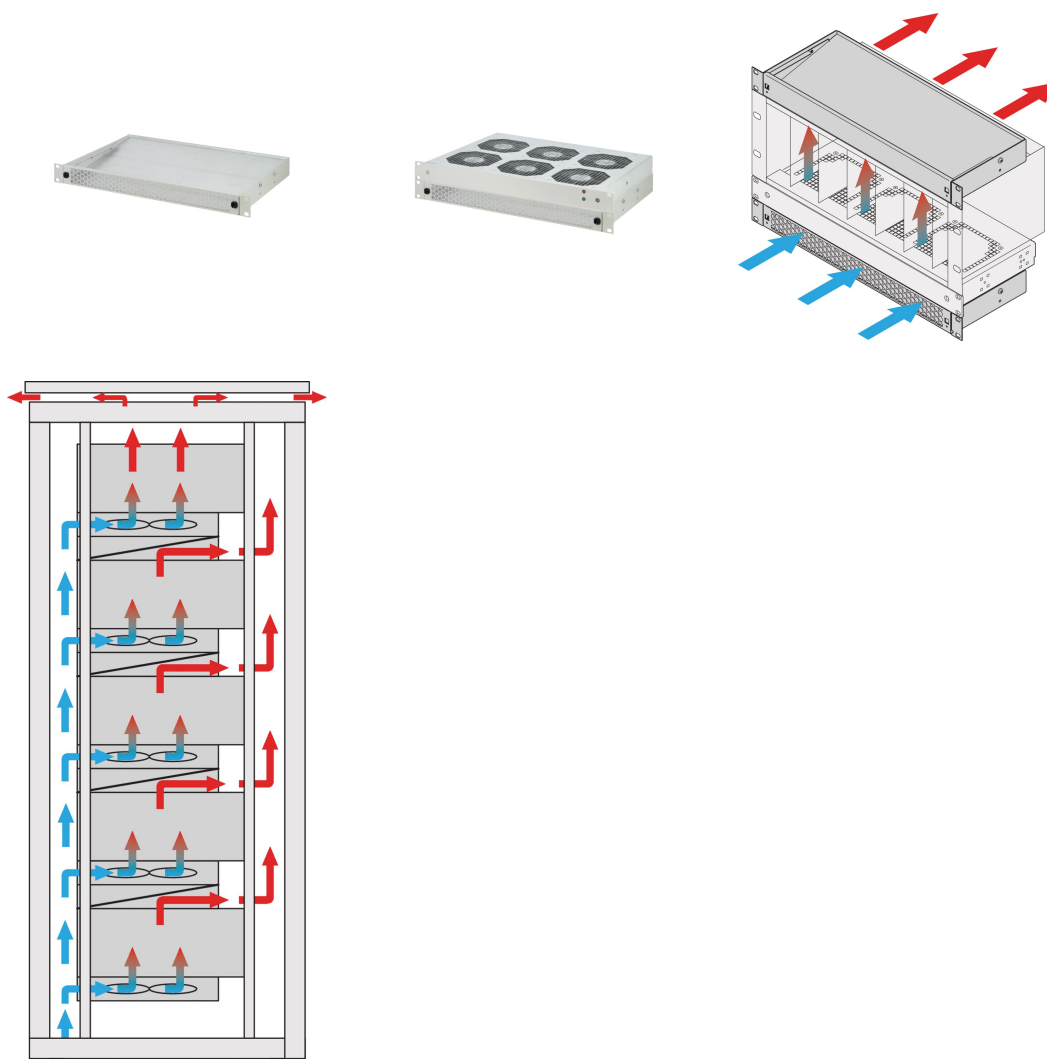

1 U Air Deflector for 19" Fan Tray, 6 Fans, Front Perforated, 330 mm, RAL 9006

NÚMERO DE CATÁLOGO

10713-145

Air deflector with 1 U height to guide the air from front to top or from bottom to rear.

CARACTERÍSTICAS

Assembly options: – One fan tray: cool air is drawn in from the front and guided upwards – Two fan trays: cool air is drawn in from the front, directed upwards and guided to the rear (see application diagram)

Optimised cooling together with 19" fan trays

Vertical buildup of heat is avoided via improved airflow

Optional filter mat, simple to swap during operation

CARATERÍSTICAS DO PRODUTO

Product Type: Air Guide

Família de produtos: Novastar; Varistar

Works With: 19" Fan Trays

Acabamento: Pintura electrostática com Acabamento Texturado

Material: Aço

Net Weight: 1.79kg

Quantidade por embalagem: 1

AVISO

Os produtos nVent devem ser instalados e utilizados apenas conforme indicado nas fichas de instrução do produto e materiais de treinamento da nVent. As fichas de instrução estão disponíveis em www.nVent.com e com nossos representantes de atendimento ao cliente nVent. A instalação inadequada, uso incorreto, aplicação incorreta ou outra falha qualquer em seguir completamente as instruções e avisos da nVent podem levar ao mau funcionamento do produto, danos à propriedade, lesões corporais graves e morte, e/ou anular sua garantia.