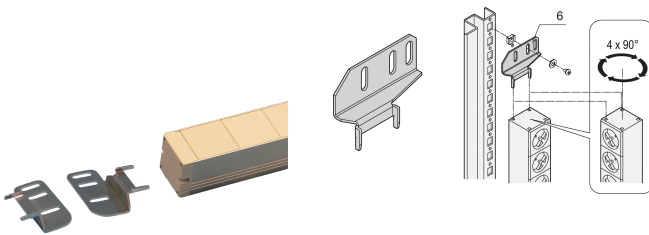

PDU Mounting Bracket for Vertical Mounting

NÚMERO DE CATÁLOGO

20110-068

Assembly kits for PDUs. Allows easy integration of PDUs in a rack.

CERTIFICATIONS

CARACTERÍSTICAS

Easy assembly of basic and RackPower PDUs

CARATERÍSTICAS DO PRODUTO

Tipo: Basic PDU

Quantidade por embalagem: 2

Material: Aço inoxidável

Product Type: Bracket

Gross Weight: 0.142kg

AVISO

Os produtos nVent devem ser instalados e utilizados apenas conforme indicado nas fichas de instrução do produto e materiais de treinamento da nVent. As fichas de instrução estão disponíveis em www.nVent.com e com nossos representantes de atendimento ao cliente nVent. A instalação inadequada, uso incorreto, aplicação incorreta ou outra falha qualquer em seguir completamente as instruções e avisos da nVent podem levar ao mau funcionamento do produto, danos