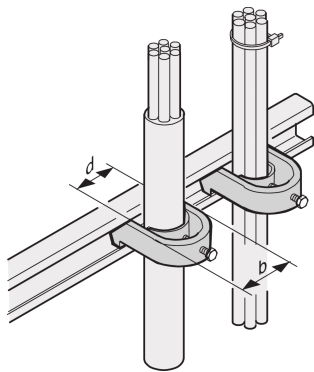

C-Rail Cable Shell, for Cable Bundle 42 ... 46 mm

NÚMERO DE CATÁLOGO

20114-731

C-Rails are for better cable management. Installation generally behind the 19" uprights. They are compatible with standard cable clabs.

CERTIFICATIONS

CARACTERÍSTICAS

For mounting of cables on C-profiles and cable support rails

CARATERÍSTICAS DO PRODUTO

Acabamento: Tin Plated

Quantidade por embalagem: 10

Material: Aço

Família de produtos: Varistar CP

Product Type: Clamp

Tipo: Cable Clamp

Works With: Varistar CP

Net Weight: 0.91kg

AVISO

Os produtos nVent devem ser instalados e utilizados apenas conforme indicado nas fichas de instrução do produto e materiais de treinamento da nVent. As fichas de instrução estão disponíveis em www.nVent.com e com nossos representantes de atendimento ao cliente nVent. A instalação inadequada, uso incorreto, aplicação incorreta ou outra falha qualquer em seguir completamente as instruções e avisos da nVent podem levar ao mau funcionamento do produto, danos à propriedade, lesões corporais graves e morte, e/ou anular sua garantia.