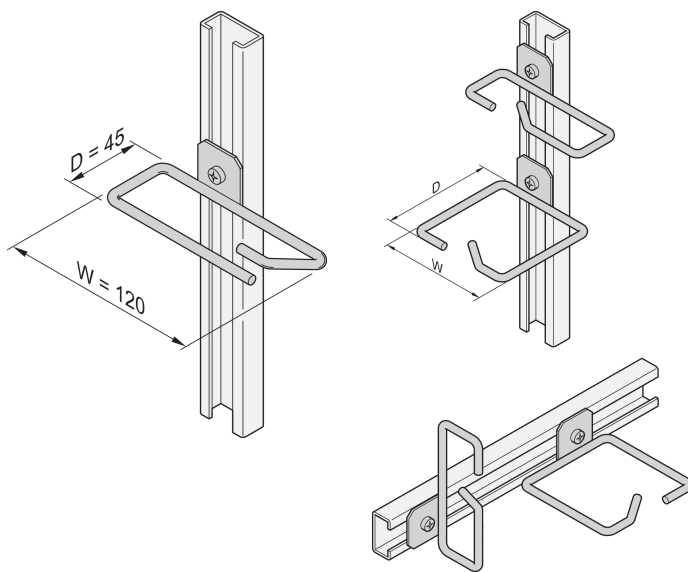

Cable Eye for C-Rail, Steel, 120 x 45 mm

NÚMERO DE CATÁLOGO

20118-339

Cable eyes can be attached to slide rails, cable panels, etc.

CERTIFICATIONS

CARACTERÍSTICAS

Cable eye for C-profile

CARATERÍSTICAS DO PRODUTO

Material: Aço

Quantidade por embalagem: 4

Acabamento: Chapa de Aço Zincada

Família de produtos: Labrack

Product Type: Cable Eye

DETALHES ADICIONAIS DO PRODUTO

Please order assembly kit separately.

AVISO