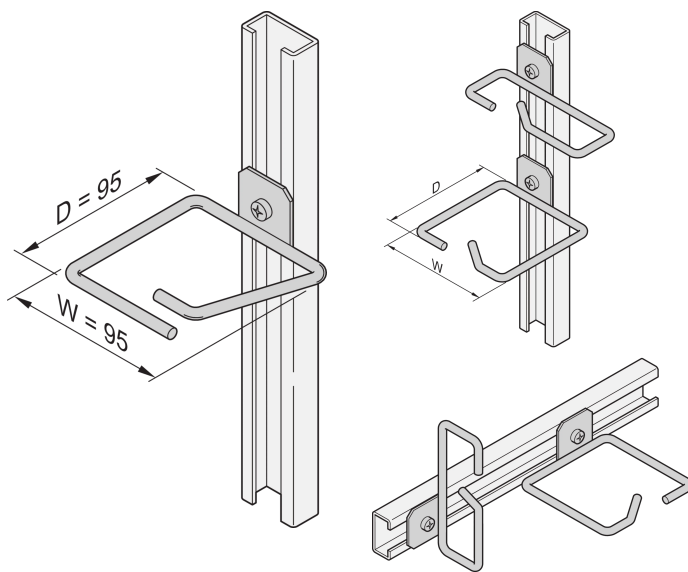

Cable Eye for C-Rail, Steel, 95 x 95 mm

NÚMERO DE CATÁLOGO

20118-340

Cable eyes can be attached to slide rails, cable panels, etc.

CERTIFICATIONS

CARACTERÍSTICAS

Cable eye for C-profile

CARATERÍSTICAS DO PRODUTO

Material: Aço

Quantidade por embalagem: 4

Acabamento: Chapa de Aço Zincada

Família de produtos: Labrack

Product Type: Cable Eye

DETALHES ADICIONAIS DO PRODUTO

Please order assembly kit separately.

AVISO