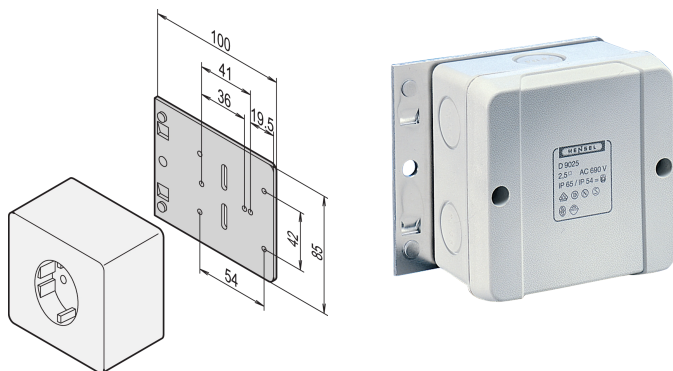

# Mounting Plate for Single Sockets

## NÚMERO DE CATÁLOGO

20118-537

Mounting Plate for single Socket.

## CARATERÍSTICAS DO PRODUTO

Product Type: Mounting Plate

Material: Alumínio

Quantidade por embalagem: 1

Net Weight: 0.08kg