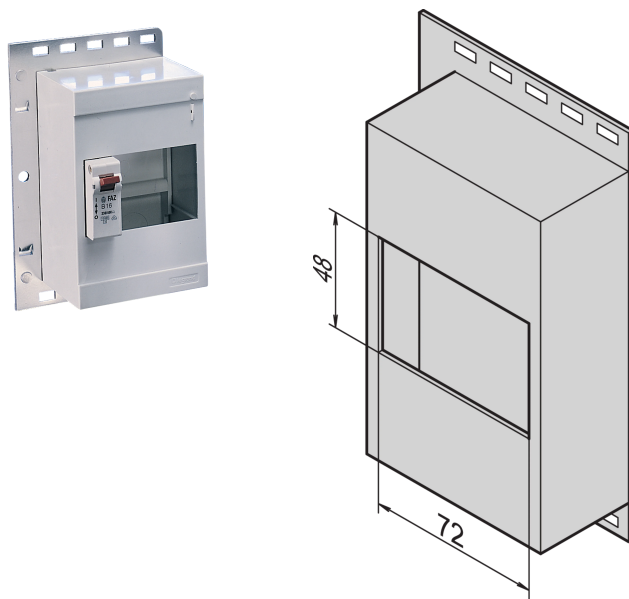

Small Distribution Module

NÚMERO DE CATÁLOGO

20118-538

Small Distribution Module.

CERTIFICATIONS

CARACTERÍSTICAS

For fitting of power distribution modules on DIN central Rails (DIN 43880)

CARATERÍSTICAS DO PRODUTO

Product Type: Power Distributor

Material: Polystyrene

Net Weight: 0.38kg

Quantidade por embalagem: 1

AVISO

Os produtos nVent devem ser instalados e utilizados apenas conforme indicado nas fichas de instrução do produto e materiais de treinamento da nVent. As fichas de instrução estão disponíveis em www.nVent.com e com nossos representantes de atendimento ao cliente nVent. A instalação inadequada, uso incorreto, aplicação incorreta ou outra falha qualquer em seguir completamente as instruções e avisos da nVent podem levar ao mau funcionamento do produto, danos à propriedade, lesões corporais graves e morte, e/ou anular sua garantia.