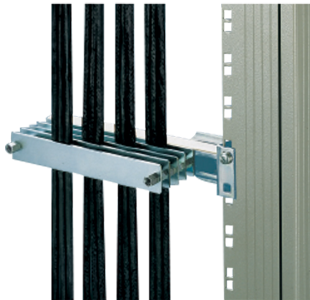

C Profile Sandwich Cable Clamp

NÚMERO DE CATÁLOGO

20118-740

Sandwich Cable Clamp for C Profile.

CERTIFICATIONS

CARACTERÍSTICAS

For cable diameters 4 ... 7 mm, usable width 190 mm

Cable routing in up to 5 planes

CARATERÍSTICAS DO PRODUTO

Product Type: Cable Clamp

Acabamento: Chapa de Aço Zincada

Material: Aço

Net Weight: 0.925kg

Quantidade por embalagem: 1

AVISO

Os produtos nVent devem ser instalados e utilizados apenas conforme indicado nas fichas de instrução do produto e materiais de treinamento da nVent. As fichas de instrução estão disponíveis em www.nVent.com e com nossos representantes de atendimento ao cliente nVent. A instalação inadequada, uso incorreto, aplicação incorreta ou outra falha qualquer em seguir completamente as instruções e avisos da nVent podem levar ao mau funcionamento do produto, danos