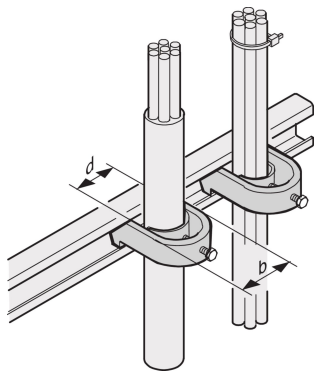

C-Rail Cable Shell, for Cable Bundle 26 ... 30 mm

NÚMERO DE CATÁLOGO

20118-777

C-Rails are for better cable management. Installation generally behind the 19" uprights. They are compatible with standard cable clabs.

CERTIFICATIONS

CARACTERÍSTICAS

For mounting of cables on C-profiles and cable support rails

CARATERÍSTICAS DO PRODUTO

Acabamento: Tin Plated

Quantidade por embalagem: 10

Material: Aço

Família de produtos: Varistar CP